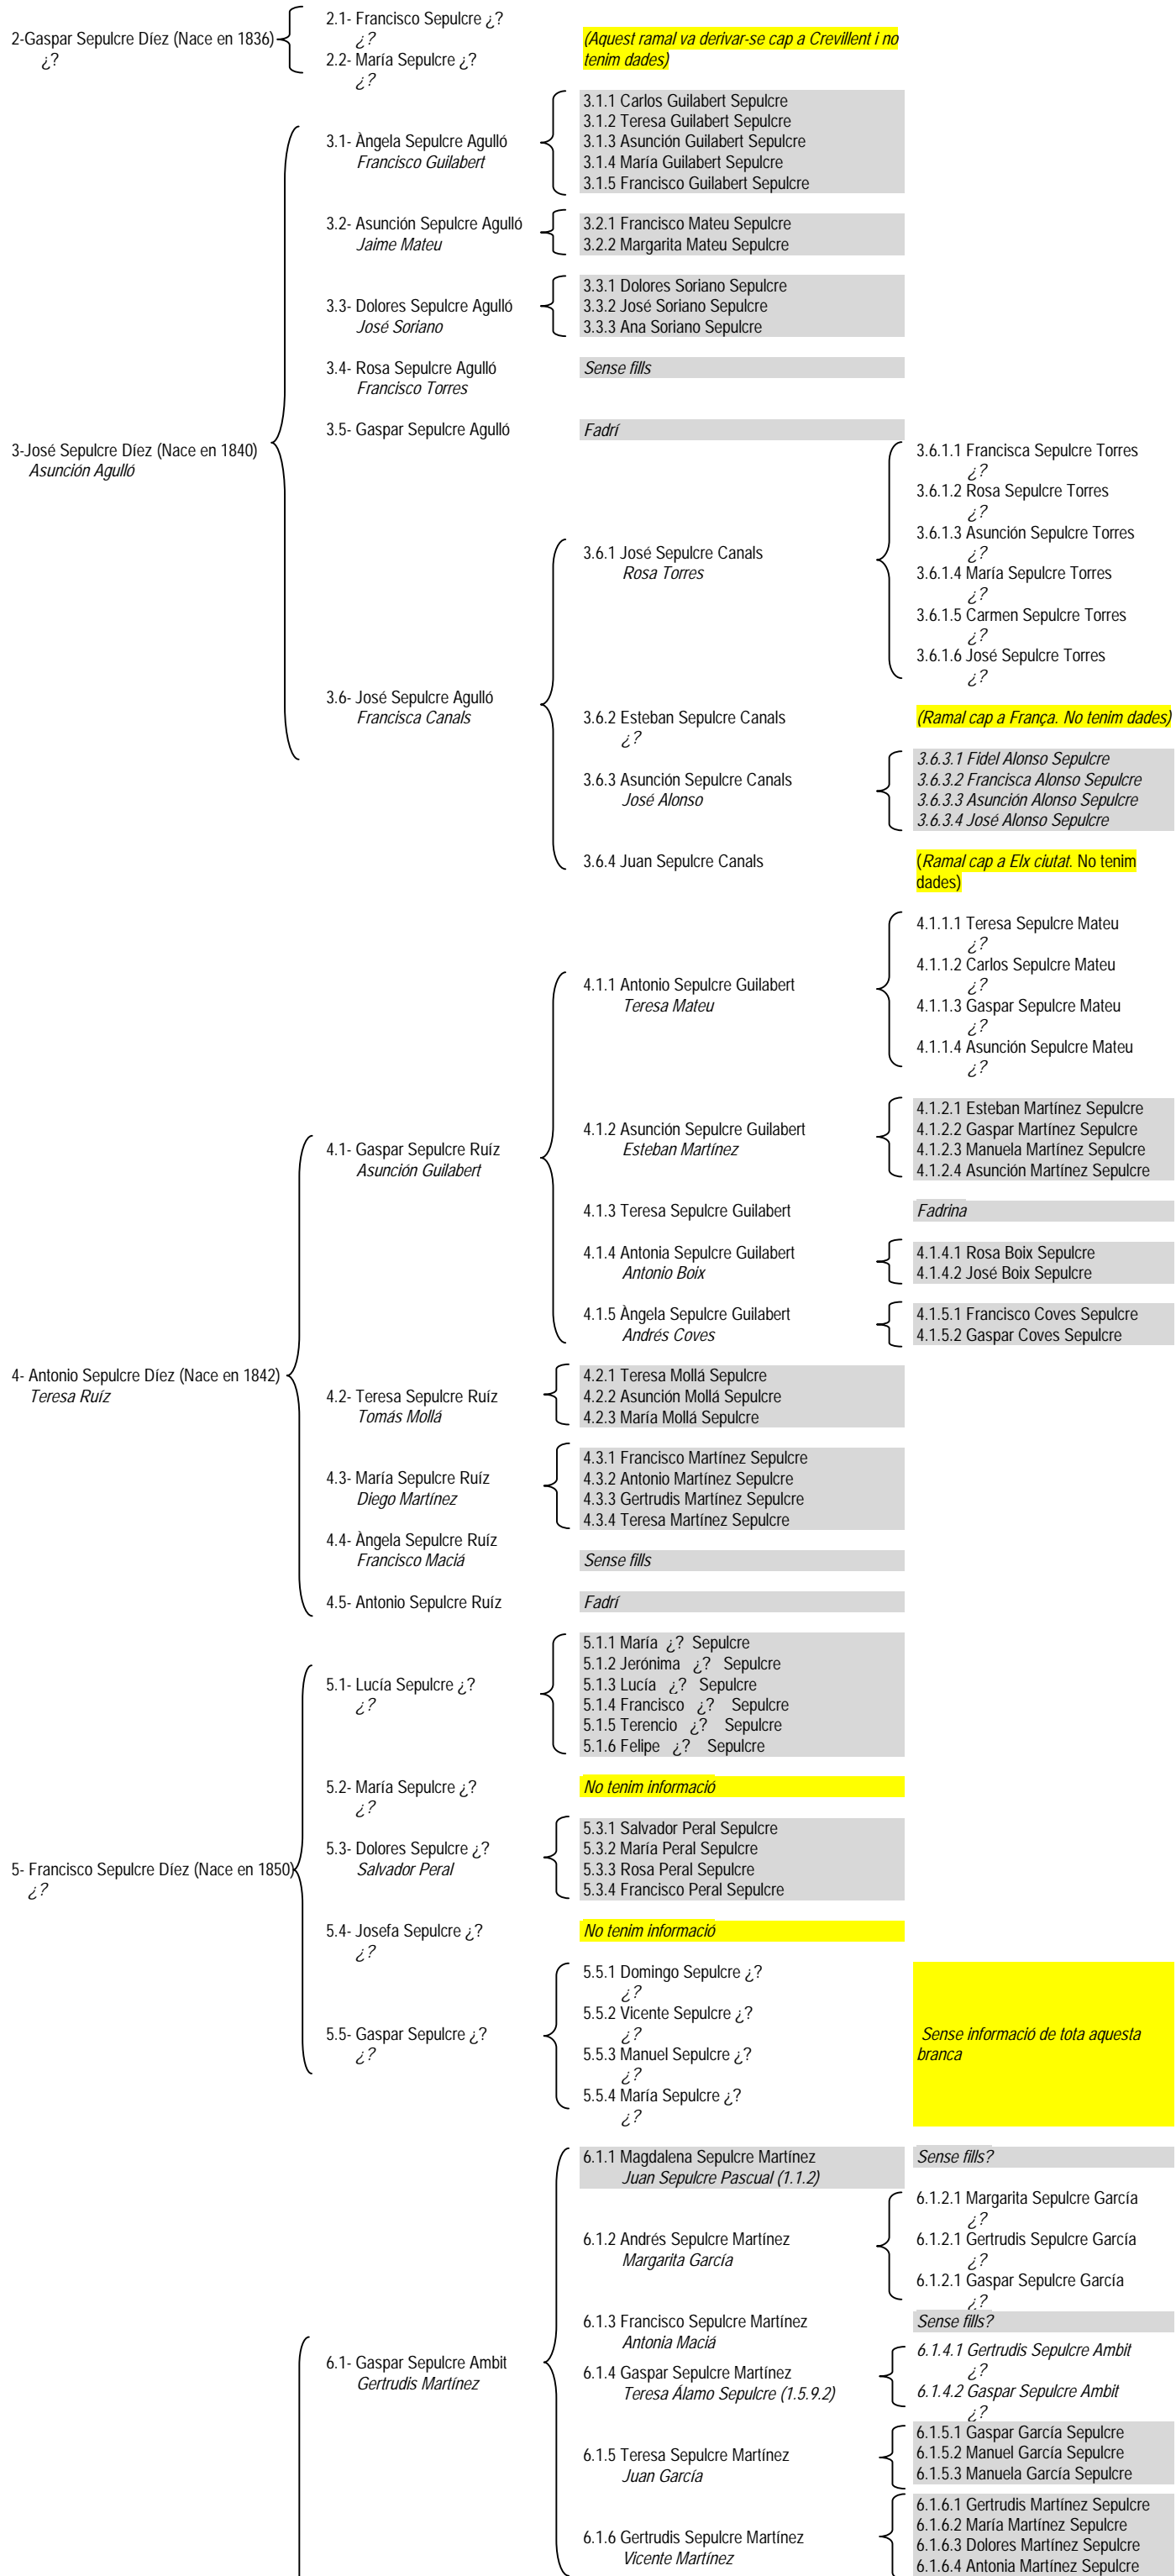

ARBRE GENEALOGIC

DE LA FAMÍLIA

SEPULCRE

A partir del primer matrimoni de Gaspar Sepulcre Coves i Àngela M^a Díez y Selva a primers de 1800.

(Dels documents i la memòria del Tio Paco Guilabert, Francisco Guilabert Sepulcre)

1-Juan Sepulcre Díez (Nace en 1831)
¿?

GASPAR SEPULCRE COVES
ANGELA MARIA DIEZ I SELVA

6- Andrés Sepulcre Díez (Nace en 1855)
Baltasara Ambit

6.2 – Jaime Sepulcre Ambit
Francisca Canals

6.2.1 Antonia Sepulcre Canals
Miguel Pascual

6.2.1.1 Manuel Pascual Sepulcre
6.2.1.2 Miguel Pascual Sepulcre
6.2.1.3 Jaime Pascual Sepulcre
6.2.1.4 Mario Pascual Sepulcre

6.2.2 Magdalena Sepulcre Canals
José Canals

6.2.2.1 Francisca Canals Sepulcre
6.2.2.2 Magdalena Canals Sepulcre
6.2.2.3 José Canals Sepulcre
6.2.2.4 Jaime Canals Sepulcre