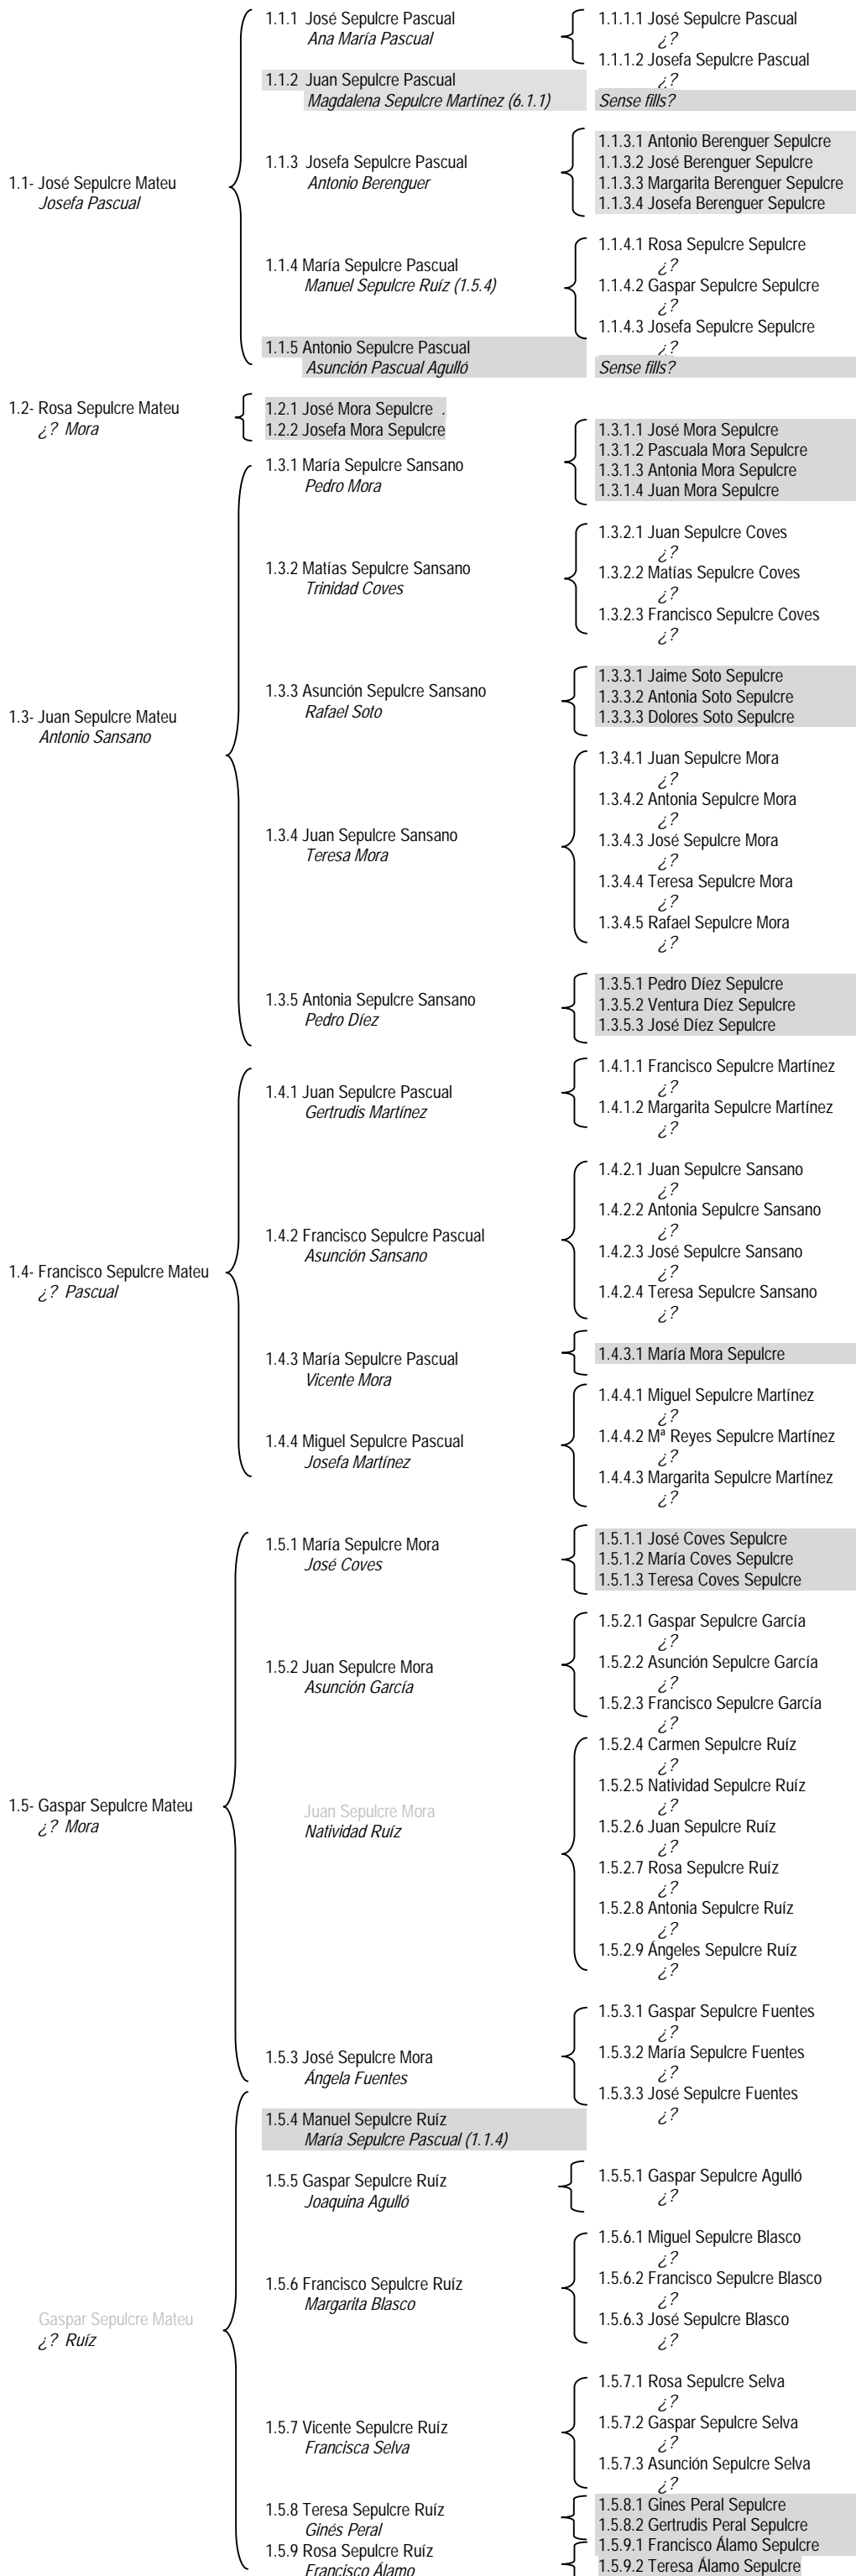

ARBRE GENEALOGIC

DE LA FAMÍLIA

SEPULCRE

A partir del primer matrimoni de Gaspar Sepulcre Coves i Àngela M^a Díez y Selva a primers de 1800.

(Dels documents i la memòria del Tio Paco Guilabert, Francisco Guilabert Sepulcre)

1-Juan Sepulcre Díez (Nace en 1831)
¿?

GASPAR SEPULCRE COVES
ANGELA MARIA DIEZ I SELVA

6- Andrés Sepulcre Díez (Nace en 1855)
Baltasara Ambit

6.2 – Jaime Sepulcre Ambit
Francisca Canals

6.2.1 Antonia Sepulcre Canals
Miguel Pascual

6.2.1.1 Manuel Pascual Sepulcre
6.2.1.2 Miguel Pascual Sepulcre
6.2.1.3 Jaime Pascual Sepulcre
6.2.1.4 Mario Pascual Sepulcre

6.2.2 Magdalena Sepulcre Canals
José Canals

6.2.2.1 Francisca Canals Sepulcre
6.2.2.2 Magdalena Canals Sepulcre
6.2.2.3 José Canals Sepulcre
6.2.2.4 Jaime Canals Sepulcre

6.3 – Andrés Sepulcre Ambit
Margarita Díez

6.3.1 Andrés Sepulcre Díez
¿?

6.3.2 Julián Sepulcre Díez
¿?

6.3.3 Magdalena Sepulcre Díez
¿?

6.3.4 María Sepulcre Díez
¿?

6.3.5 Manuel Sepulcre Díez
¿?

6.3.6 Juan Sepulcre Díez
¿?